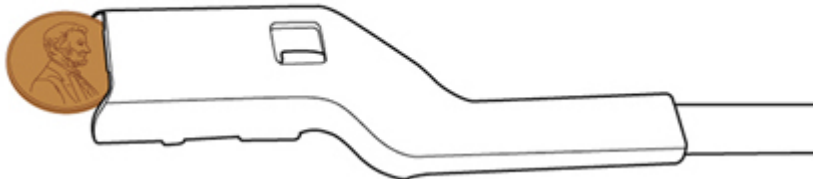

19mm Bayonet